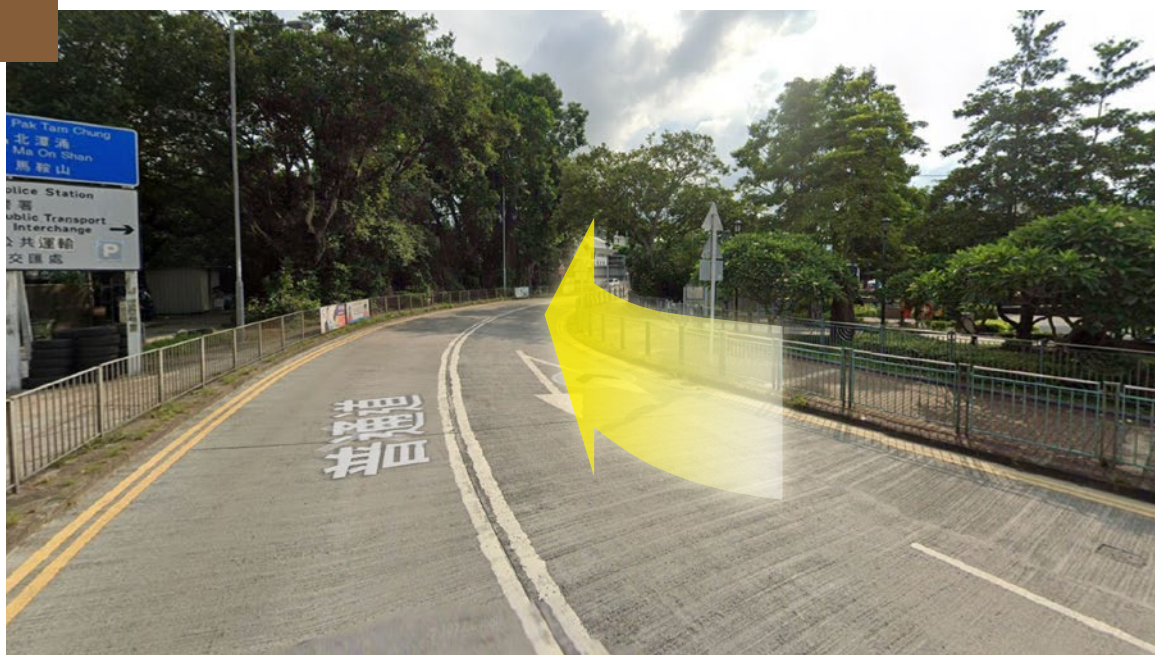

3

繼續直行

4

途經西貢警署時過馬路至對向

Wooden Fairies

步行路線

(由西貢巴士總站出發)

5

沿福民路直行

6

於迴旋處向右轉進入普通道

Wooden Fairies 步行路線

(由西貢巴士總站出發)

7

沿普通道行

8

利用行人過路處過馬路至左側普通道

Wooden Fairies 步行路線

(由西貢巴士總站出發)

9

沿大網仔路行約7分鐘

10

目的地 **Wooden Fairies** 位於綠色閘門內

Wooden Fairies