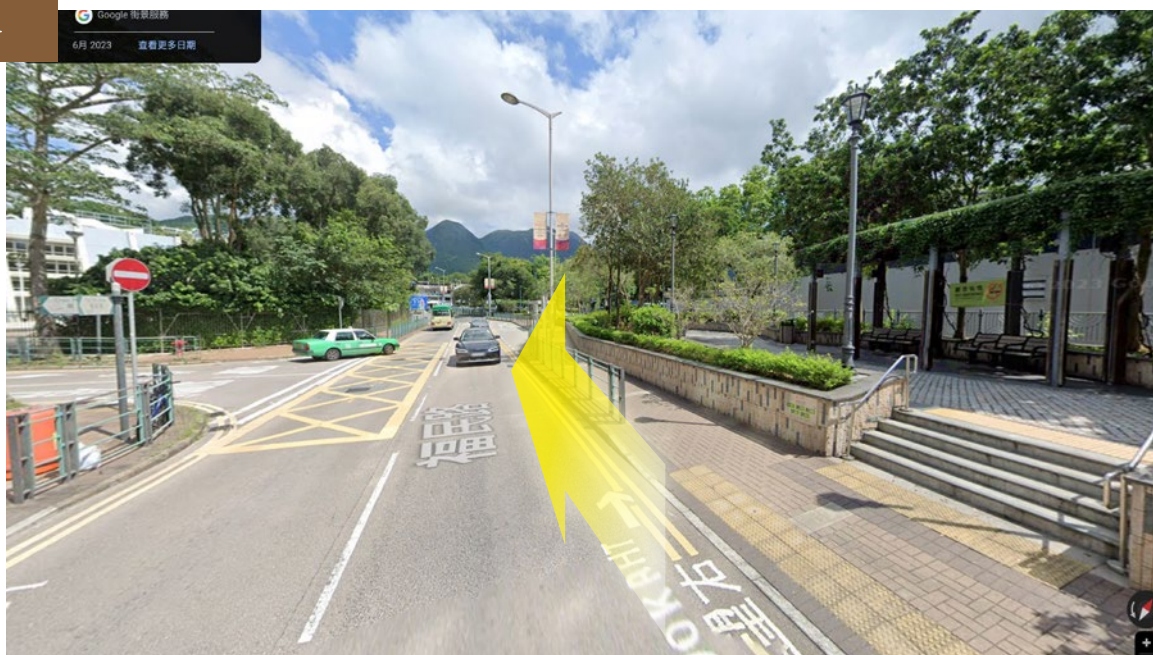

94
黃石碼頭 ↔ 西貢

99
恒安 ↔ 西貢

沙角尾 [Windfield Court]
落車後前行 100公尺

96R
鑽石山巴士站 ↔ 黃石碼頭

92
鑽石山巴士站 ↔ 西貢

99R
大學站 ↔ 西貢

西貢市中心 [西貢警署]
落車後前行 400公尺

92R
尖沙咀碼頭 ↔ 西貢

792M
將軍澳站 ↔ 西貢

Google map link

Wooden Fairies

步行路線

(由西貢警署站出發)

1

於西貢警署站下車後沿福民路直行

2

到迴旋處向右轉進入普通道

Wooden Fairies 步行路線

(由西貢警署站出發)

3

沿普通道行

4

利用行人過路處過馬路至左側普通道

Wooden Fairies