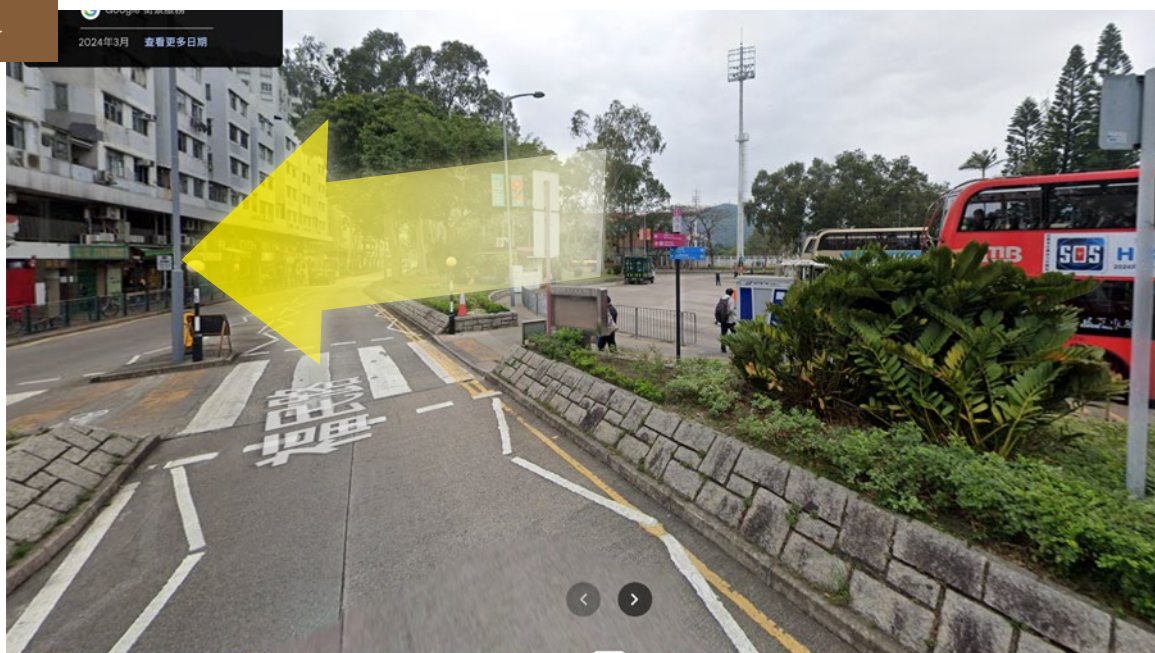

Wooden Fairies

步行路線

(由西貢巴士總站出發)

1