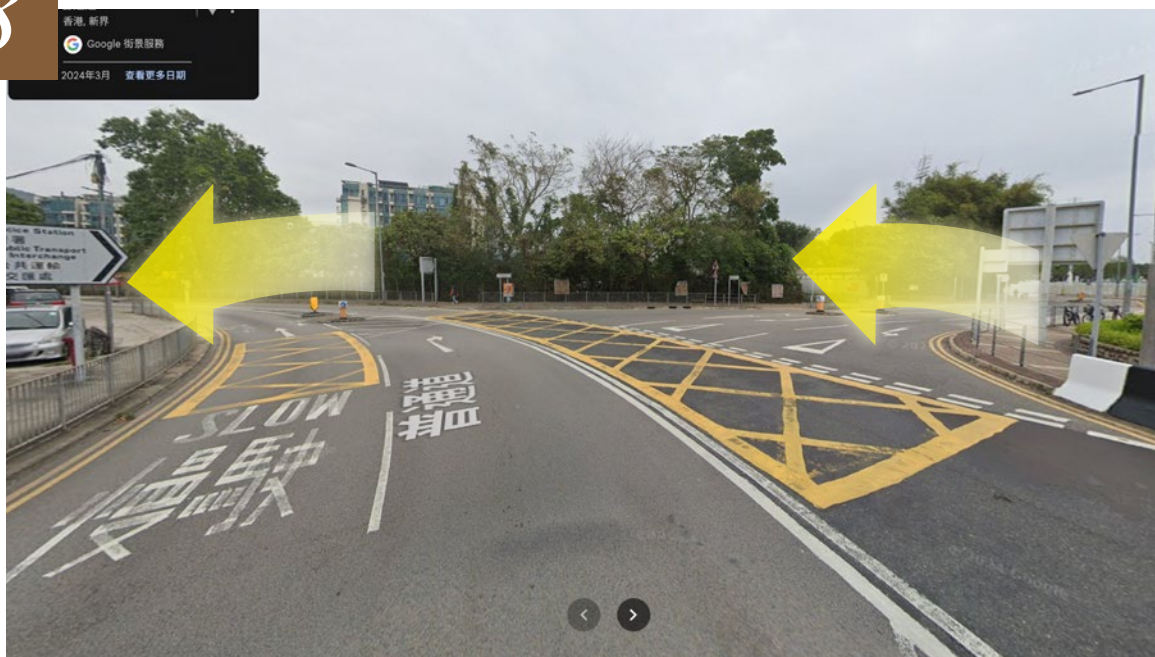

3

繼續直行

4

途經西貢警署時過馬路至對向

Wooden Fairies

步行路線

(由西貢巴士總站出發)

5

沿福民路直行

6

於迴旋處向右轉進入普通道

Wooden Fairies 步行路線

(由西貢巴士總站出發)

7

沿普通道行

8

利用行人過路處過馬路至左側普通道

Wooden Fairies 步行路線

(由西貢巴士總站出發)

9

沿大網仔路行約7分鐘

10

目的地 **Wooden Fairies** 位於綠色閘門內

Wooden Fairies