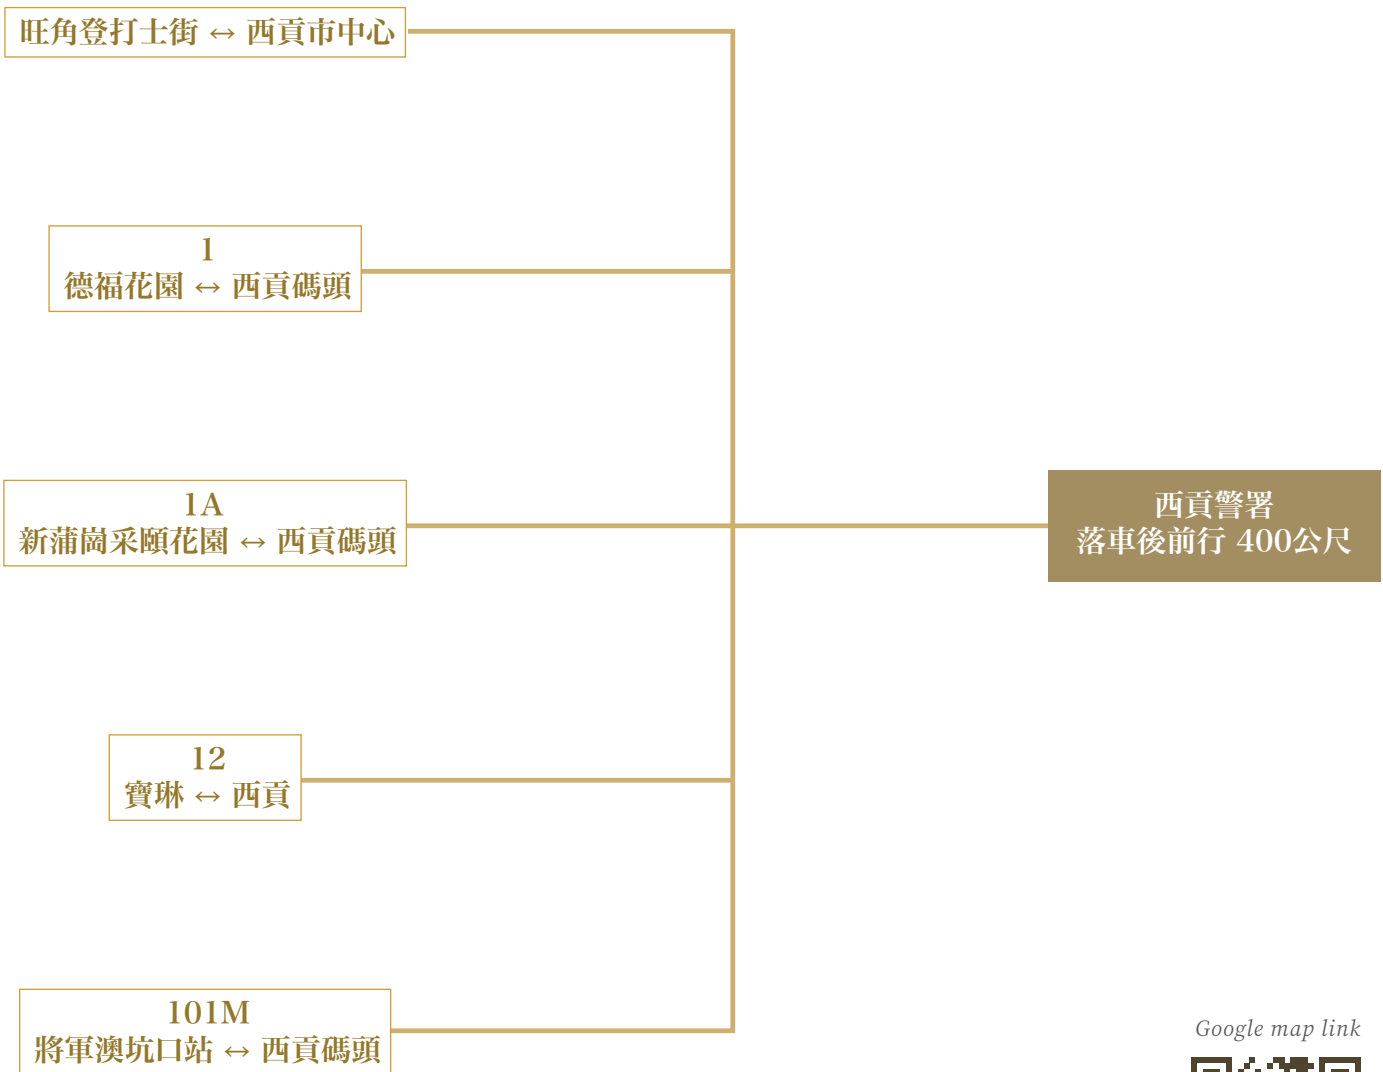

Google map link