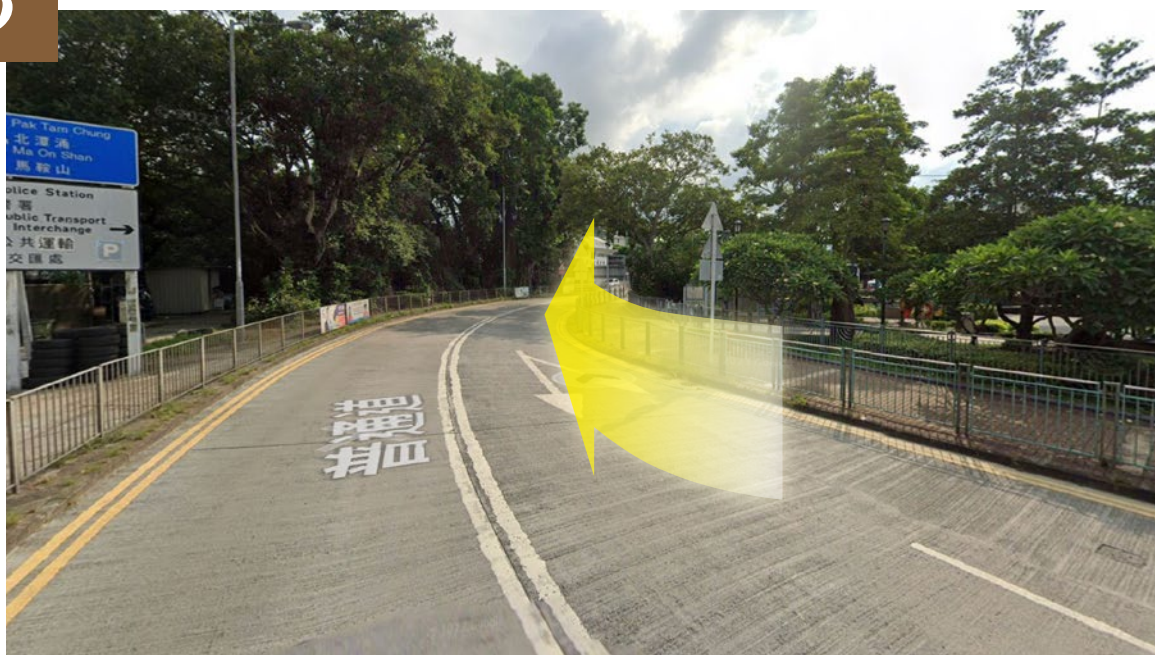

94
黃石碼頭 ↔ 西貢

99
恒安 ↔ 西貢

沙角尾 [Windfield Court]
落車後前行 100公尺

96R
鑽石山巴士站 ↔ 黃石碼頭

92
鑽石山巴士站 ↔ 西貢

99R
大學站 ↔ 西貢

西貢市中心 [西貢警署]
落車後前行 400公尺

92R
尖沙咀碼頭 ↔ 西貢

792M
將軍澳站 ↔ 西貢

Google map link

Wooden Fairies

步行路線

(由西貢警署站出發)

1

於西貢警署站下車後沿福民路直行

2

到迴旋處向右轉進入普通道

Wooden Fairies 步行路線

(由西貢警署站出發)

3

沿普通道行

4

利用行人過路處過馬路至左側普通道

Wooden Fairies