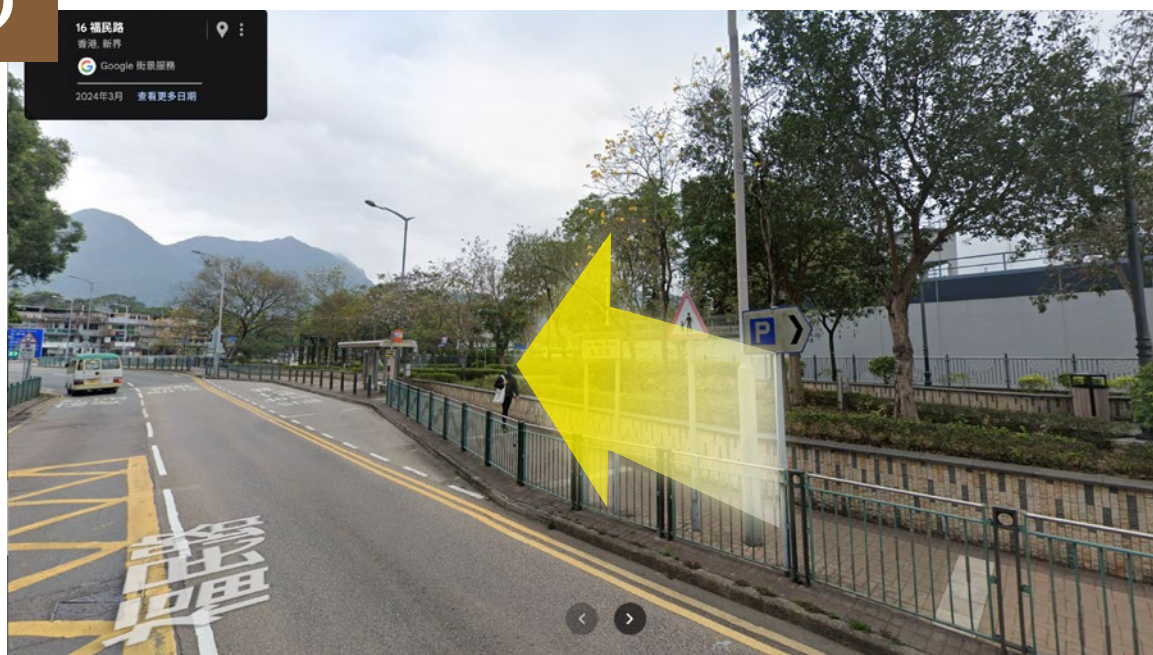

3

繼續直行

4

途經西貢警署時過馬路至對向

Wooden Fairies

步行路線

(由西貢巴士總站出發)

5