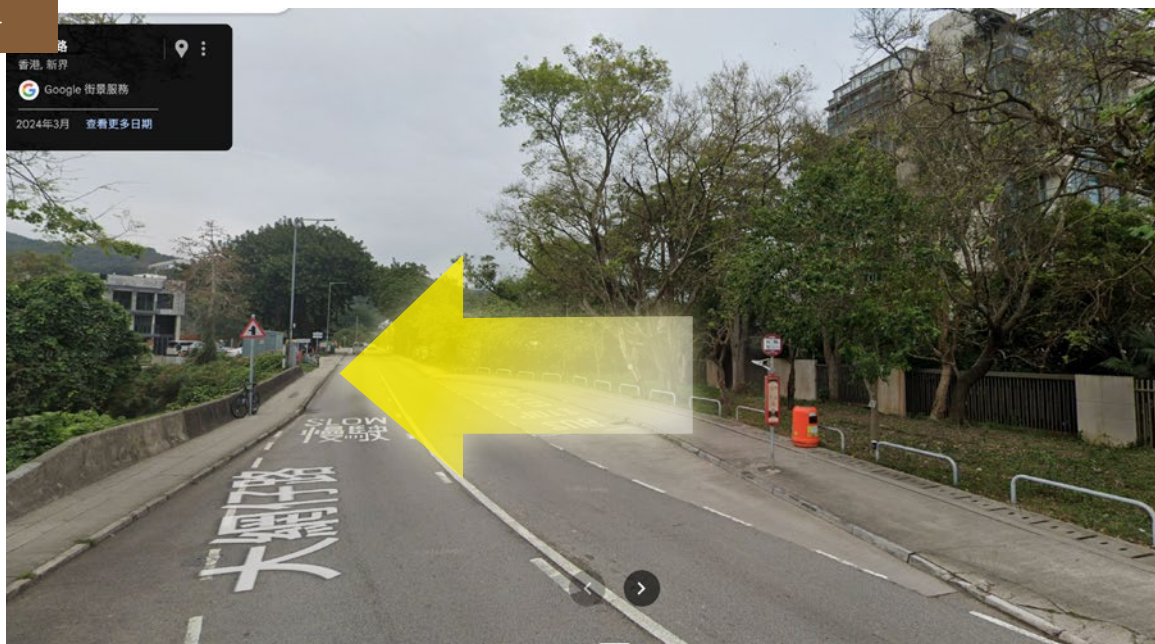

Wooden Fairies

步行路線

(由沙角尾站出發)

1